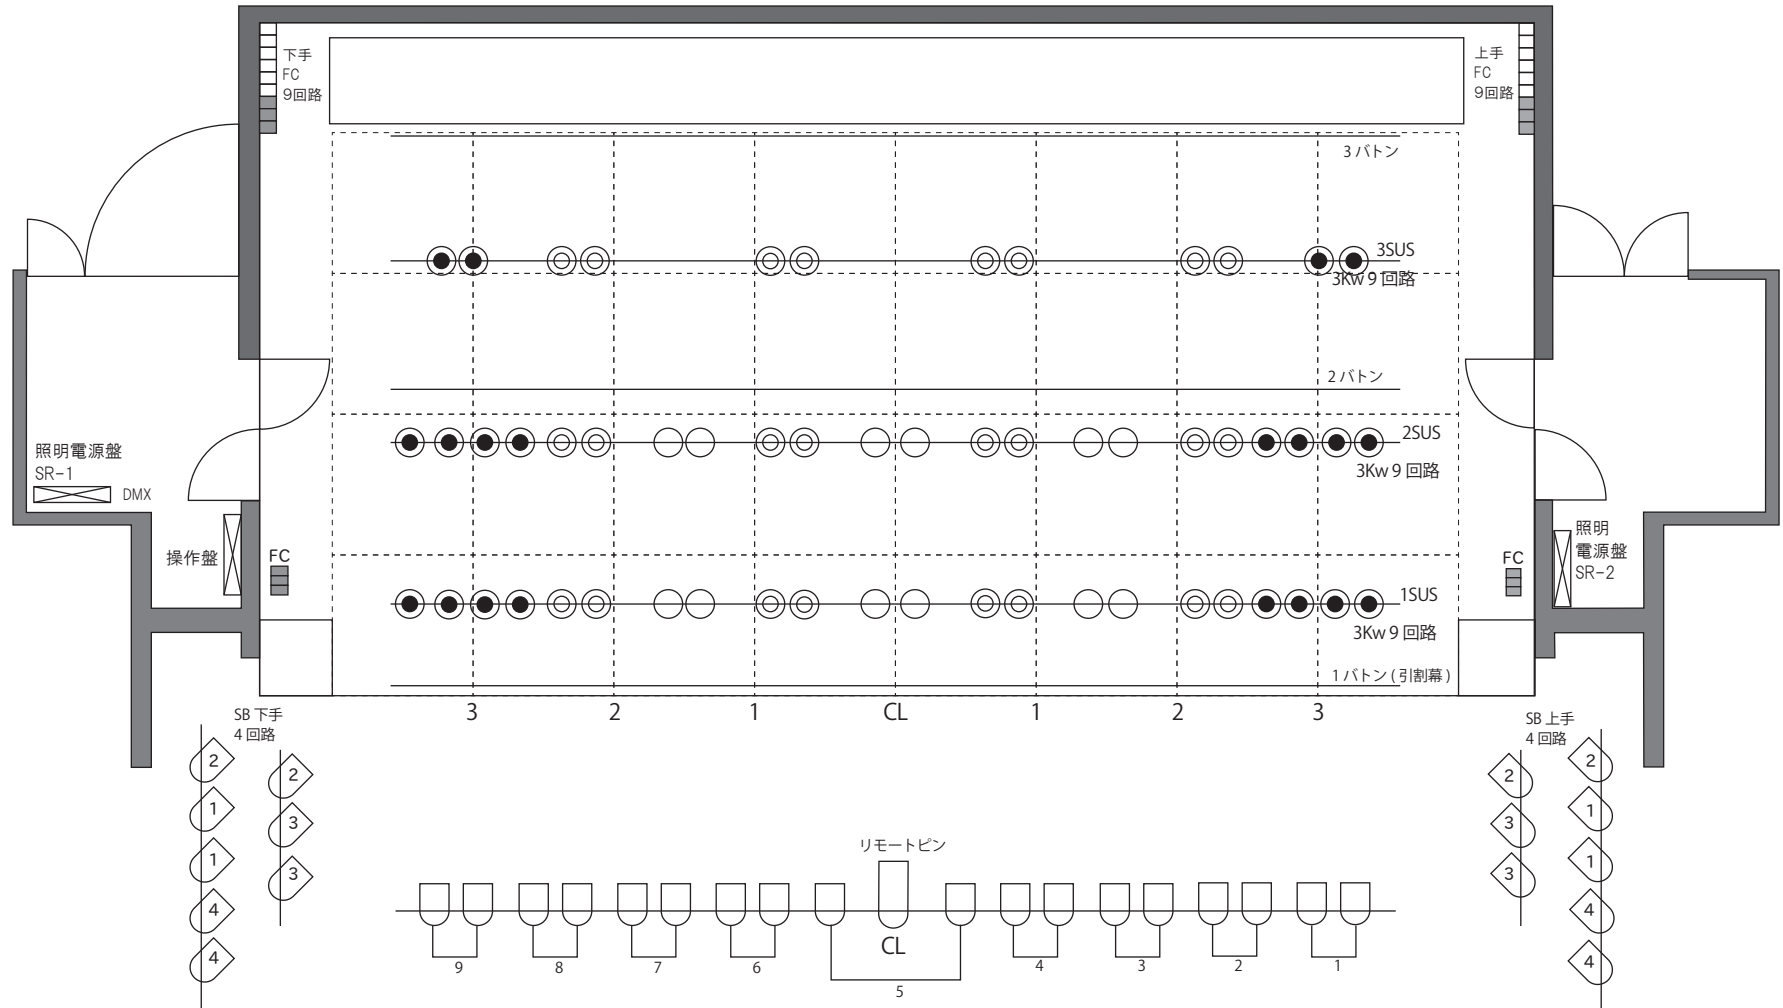

岩国市周東文化会館（パストラルホール）照明基本仕込図

照明操作卓 (丸茂 プレーネット)
プリセットフェーダー /36 本 × 2 段 記憶シーン /99 シーン × 2 場面
持込照明卓対応
DMX 対応 (5 pin キャンコネクタ) 舞台下手袖 - 入出力 調整室 - 入力 別途 ch 対応表を参照ください。

○ 1Kw LNC250 凸 (白) × 12 台
◎ 1Kw LNH250S フレネル (白) × 24 台
● 1Kw LNH250H コンベックス (白) × 20 台
ケーブル
C20A-C20A 1m × 7 本 / 3m × 10 本 / 5m × 10 本 / 10m × 4 本
C30A-C20A 3m × 10 本 / 5m × 10 本 / 10m × 2 本
C20A-C20A 2 双 × 10 本 C30-20A 2 双 × 2 本
C20A-並行、C30A-並行

1SUS-3SUS 各 9 回路	LNC250 凸 (白) × 12 台
	LNH250S フレネル (白) × 24 台
	LNH250H ハイベックスフレネル (白) × 20 台
フロント (サイドバルコニー) 上手 8 台 4 回路 / 下手 8 台 4 回路	
シーリング 18 台 9 回路	
フロアコンセント 上手下手各 9 回路	
客席 WC × 1 回路	
スポットライト LNC250 凸 (黒) × 8 台	
リモートピンスポット (1Kw) × 1 台	
リクリ 575W × 4 台 (36° × 2 台、50° × 2 台)	
丸ベーススタンド × 2 本 / 3 又 2 段スタンド × 2 本 / 3 又 3 段スタンド × 2 本	
ベース × 10 本 / バンドア × 4 台	

舞台寸法
間口 16,700mm 有効 14,700mm
奥行 8,500mm 有効 7,200mm
床高 600mm
スノコ高 6,700mm
客席数
500 席 (可動席 10 席) / 母子室 2 室