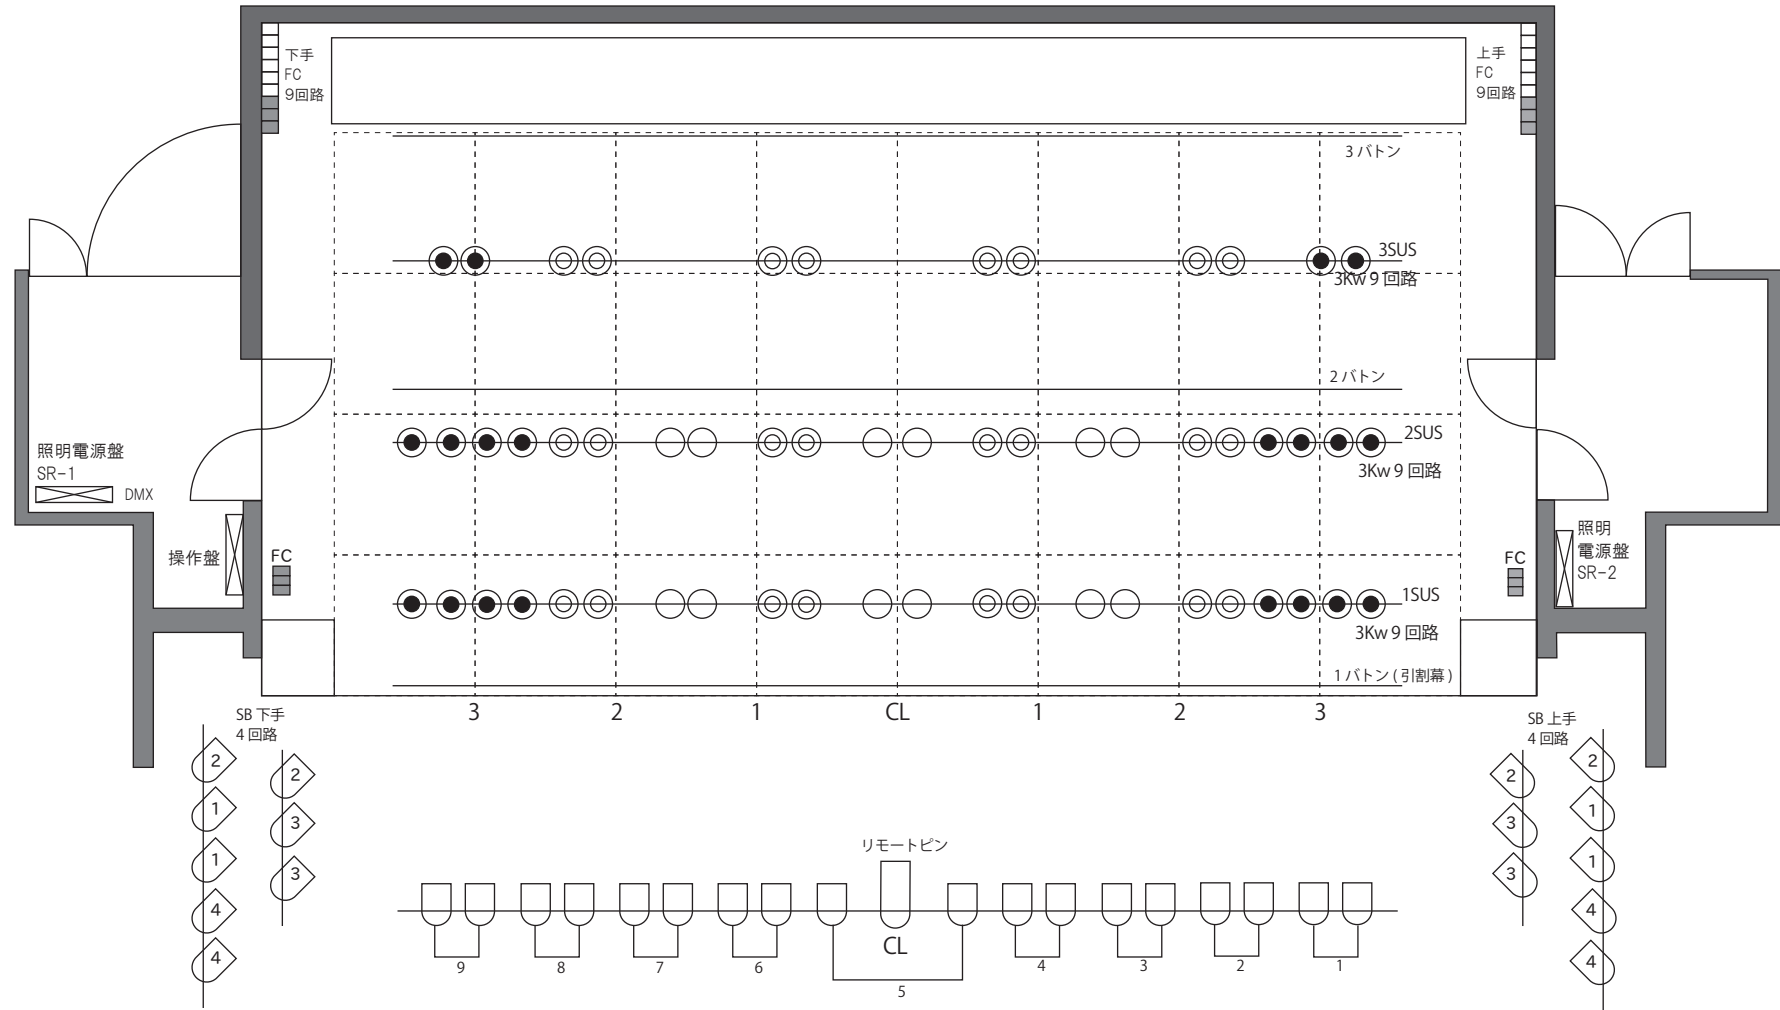

# 岩国市周東文化会館（パストラルホール）照明基本仕込図

照明操作卓 (丸茂 プレーネット)
プリセットフェーダー /36 本 × 2 段 記憶シーン /99 シーン × 2 場面
持込照明卓対応
DMX 対応 (5 pin キャンコネクタ) 舞台下手袖 - 入出力 調整室 - 入力 別途 ch 対応表を参照ください。

○ 1Kw LNC250 凸 (白) × 12 台
◎ 1Kw LNH250S フレネル (白) × 24 台
● 1Kw LNH250H コンベックス (白) × 20 台
ケーブル
C20A-C20A 1m × 7 本 / 3m × 10 本 / 5m × 10 本 / 10m × 4 本
C30A-C20A 3m × 10 本 / 5m × 10 本 / 10m × 2 本
C20A-C20A 2 双 × 10 本 C30-20A 2 双 × 2 本
C20A-並行、C30A-並行

1SUS-3SUS 各 9 回路	LNC250 凸 (白) × 12 台
	LNH250S フレネル (白) × 24 台
	LNH250H ハイベックスフレネル (白) × 20 台
フロント (サイドバルコニー) 上手 8 台 4 回路 / 下手 8 台 4 回路	
シーリング 18 台 9 回路	
フロアコンセント 上手下手各 9 回路	
客席 WC × 1 回路	
スポットライト LNC250 凸 (黒) × 8 台	
リモートピンスポット (1Kw) × 1 台	
リクリ 575W × 4 台 (36° × 2 台、50° × 2 台)	
丸ベーススタンド × 2 本 / 3 又 2 段スタンド × 2 本 / 3 又 3 段スタンド × 2 本	
ベース × 10 本 / バンドア × 4 台	

舞台寸法
間口 16,700mm 有効 14,700mm
奥行 8,500mm 有効 7,200mm
床高 600mm
スノコ高 6,700mm
客席数
500 席 (可動席 10 席) / 母子室 2 室