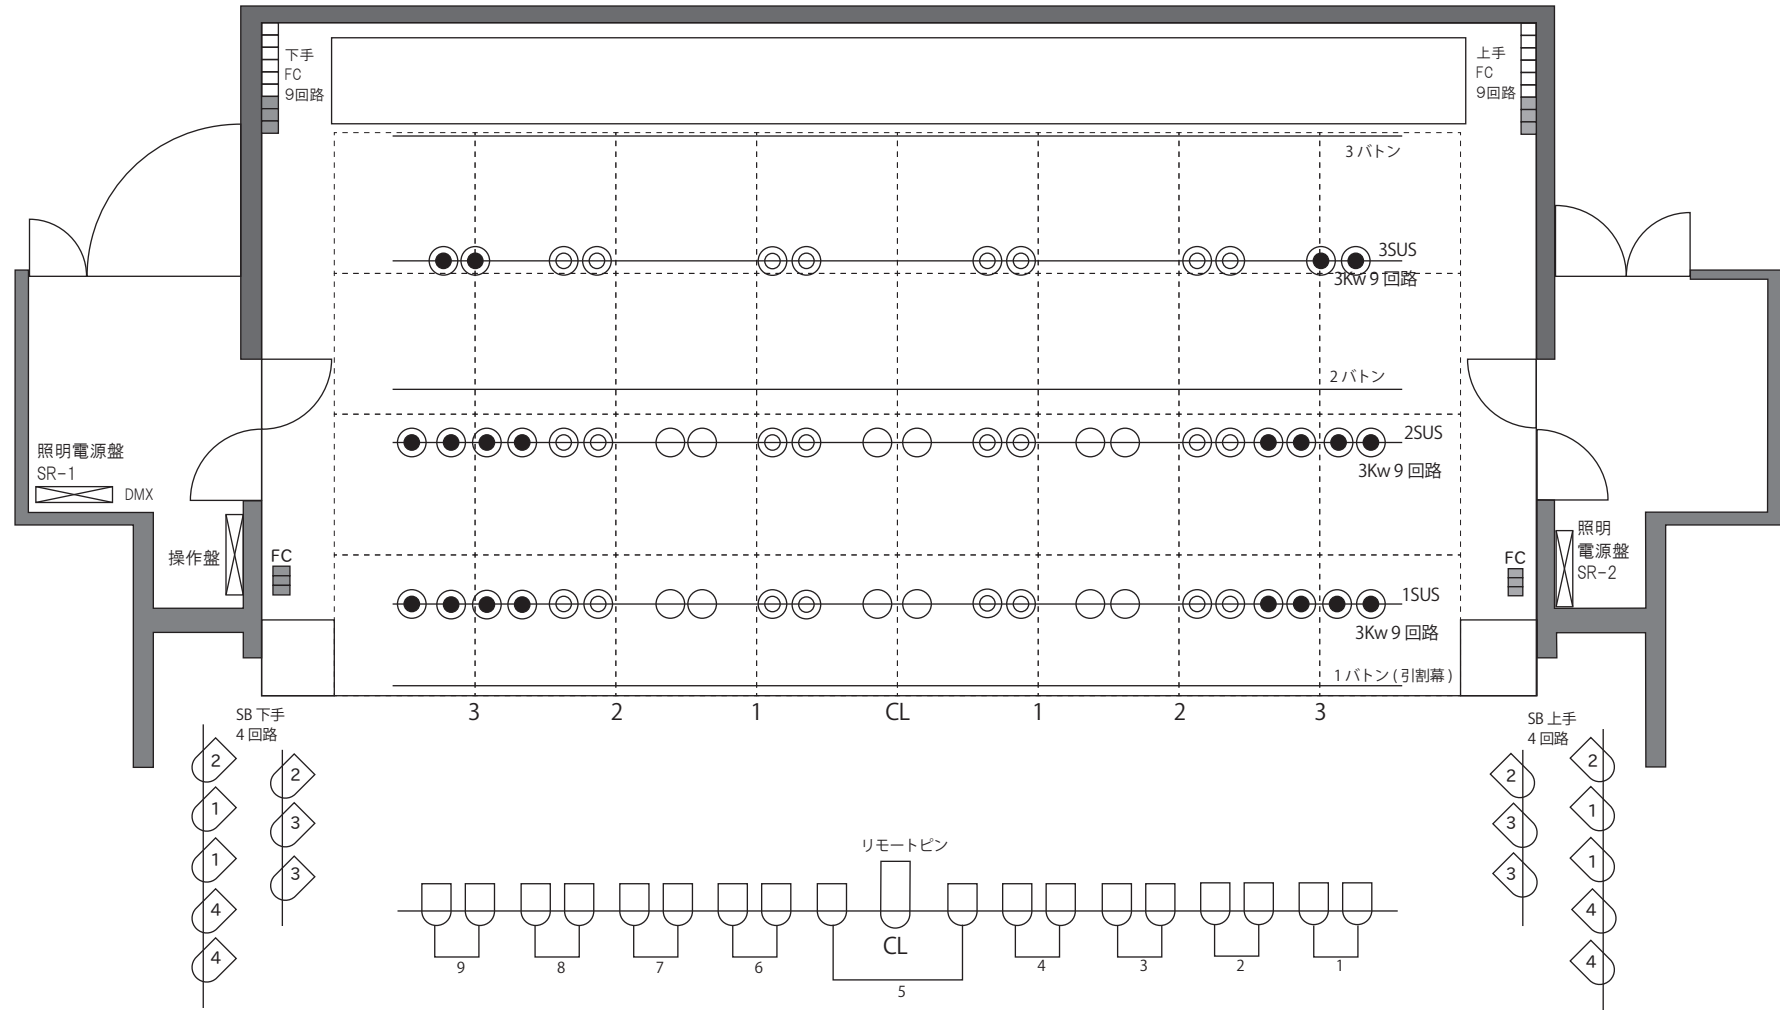

岩国市周東文化会館（パストラルホール）照明基本仕込図

照明操作卓 (丸茂 プレーネット)
プリセットフェーダー /36 本 × 2 段 記憶シーン /99 シーン × 2 場面
持込照明卓対応
DMX 対応 (5 pin キャンコネクタ) 舞台下手袖 - 入出力 調整室 - 入力 別途 ch 対応表を参照ください。

○ 1Kw LNC250 凸 (白) × 12 台
◎ 1Kw LNH250S フレネル (白) × 24 台
● 1Kw LNH250H コンベックス (白) × 20 台
ケーブル
C20A-C20A 1m × 7 本 / 3m × 10 本 / 5m × 10 本 / 10m × 4 本
C30A-C20A 3m × 10 本 / 5m × 10 本 / 10m × 2 本
C20A-C20A 2 双 × 10 本 C30-20A 2 双 × 2 本
C20A-並行、C30A-並行

1SUS-3SUS 各 9 回路	LNC250 凸 (白) × 12 台
	LNH250S フレネル (白) × 24 台
	LNH250H ハイベックスフレネル (白) × 20 台
フロント (サイドバルコニー) 上手 8 台 4 回路 / 下手 8 台 4 回路	
シーリング 18 台 9 回路	
フロアコンセント 上手下手各 9 回路	
客席 WC × 1 回路	
スポットライト LNC250 凸 (黒) × 8 台	
リモートピンスポット (1Kw) × 1 台	
リクリ 575W × 4 台 (36° × 2 台、50° × 2 台)	
丸ベーススタンド × 2 本 / 3 又 2 段スタンド × 2 本 / 3 又 3 段スタンド × 2 本	
ベース × 10 本 / バンドア × 4 台	

舞台寸法
間口 16,700mm 有効 14,700mm
奥行 8,500mm 有効 7,200mm
床高 600mm
スノコ高 6,700mm
客席数
500 席 (可動席 10 席) / 母子室 2 室